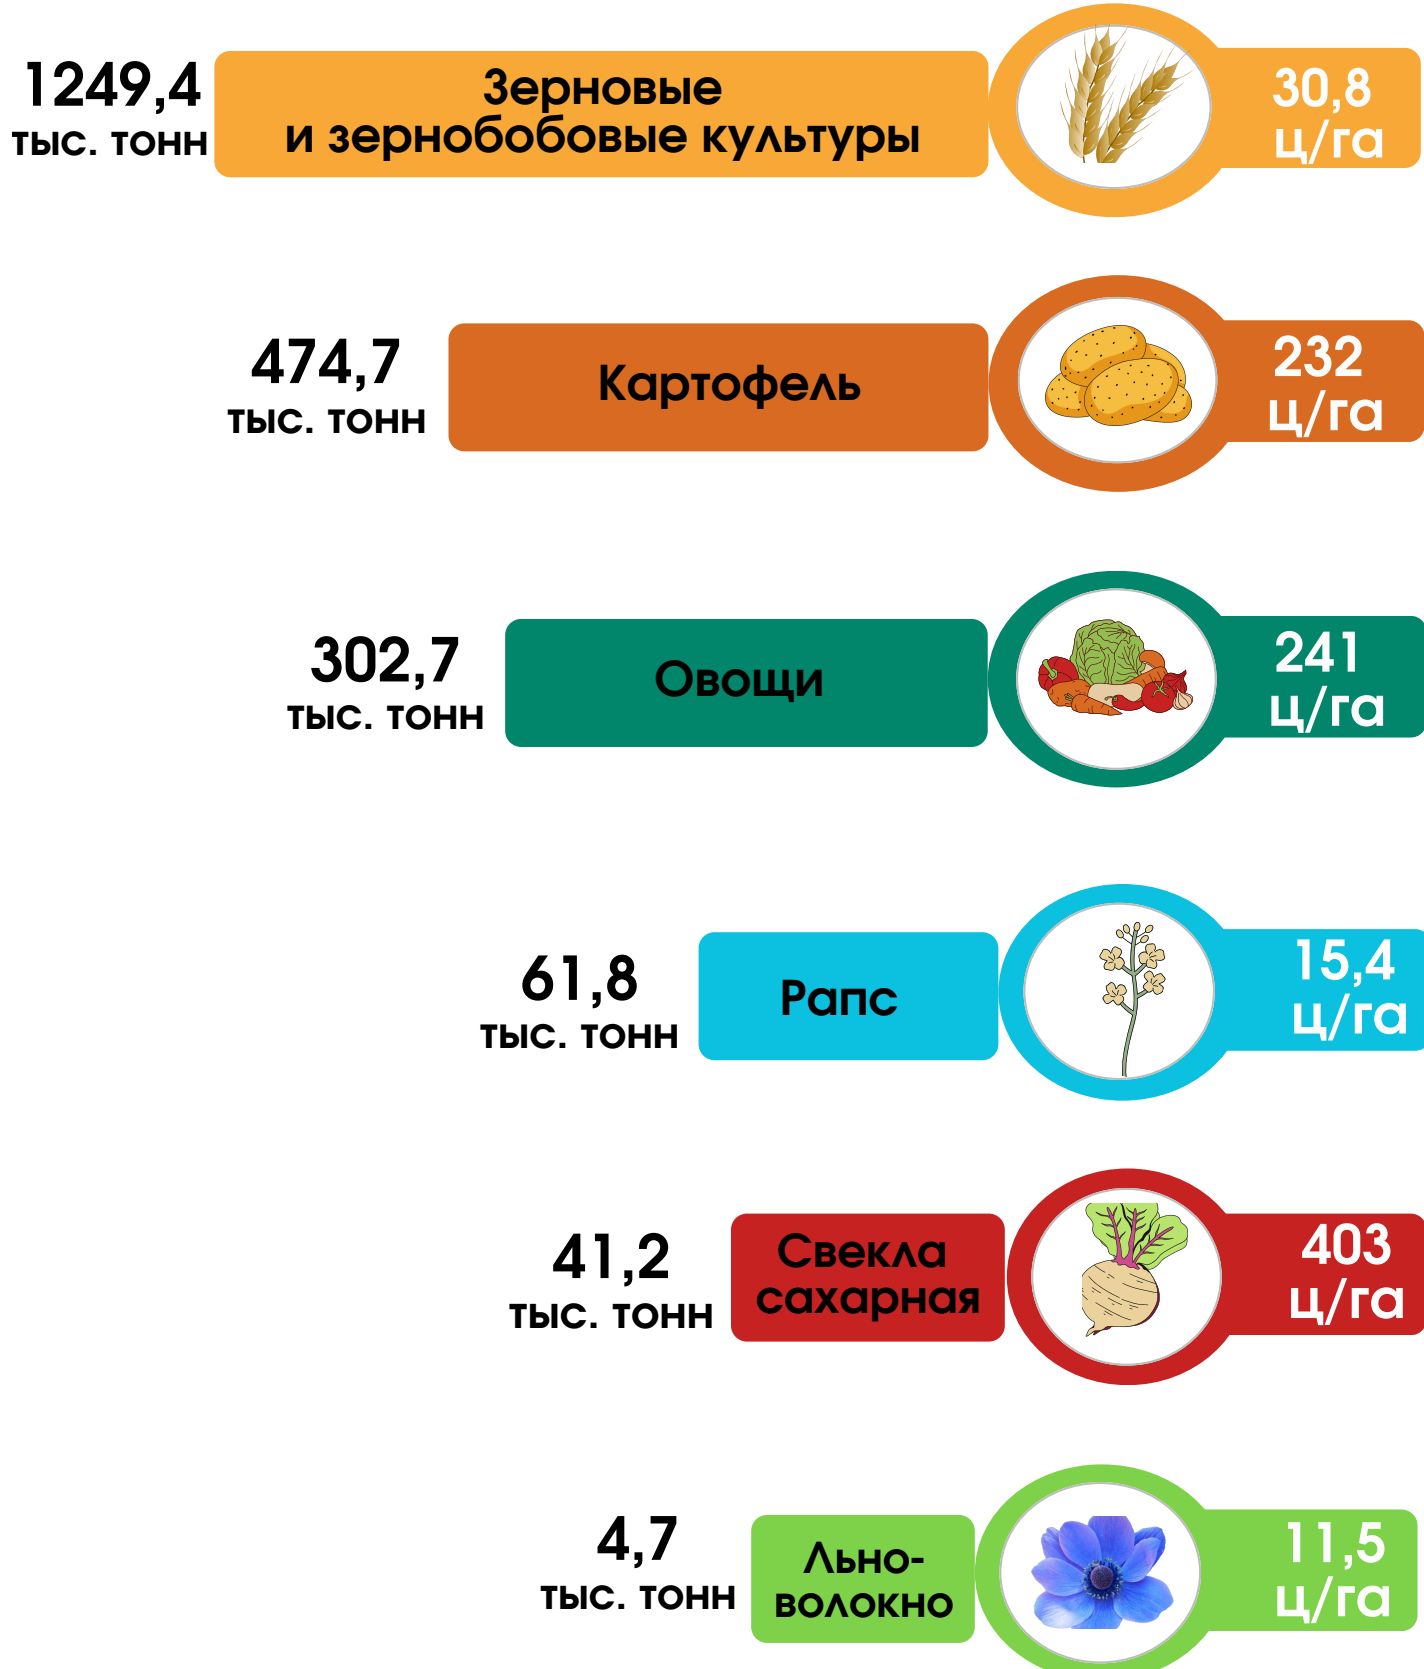

ОСНОВНЫЕ ПОКАЗАТЕЛИ ПРОИЗВОДСТВА ОТДЕЛЬНЫХ ВИДОВ ПРОДУКЦИИ РАСТЕНИЕВОДСТВА В ГОМЕЛЬСКОЙ ОБЛАСТИ

Структура посевных площадей

Валовой сбор и урожайность

Актуальная информация размещена:

При использовании информации ссылка на Главное статистическое управление Гомельской области является обязательной
© Главное статистическое управление Гомельской области