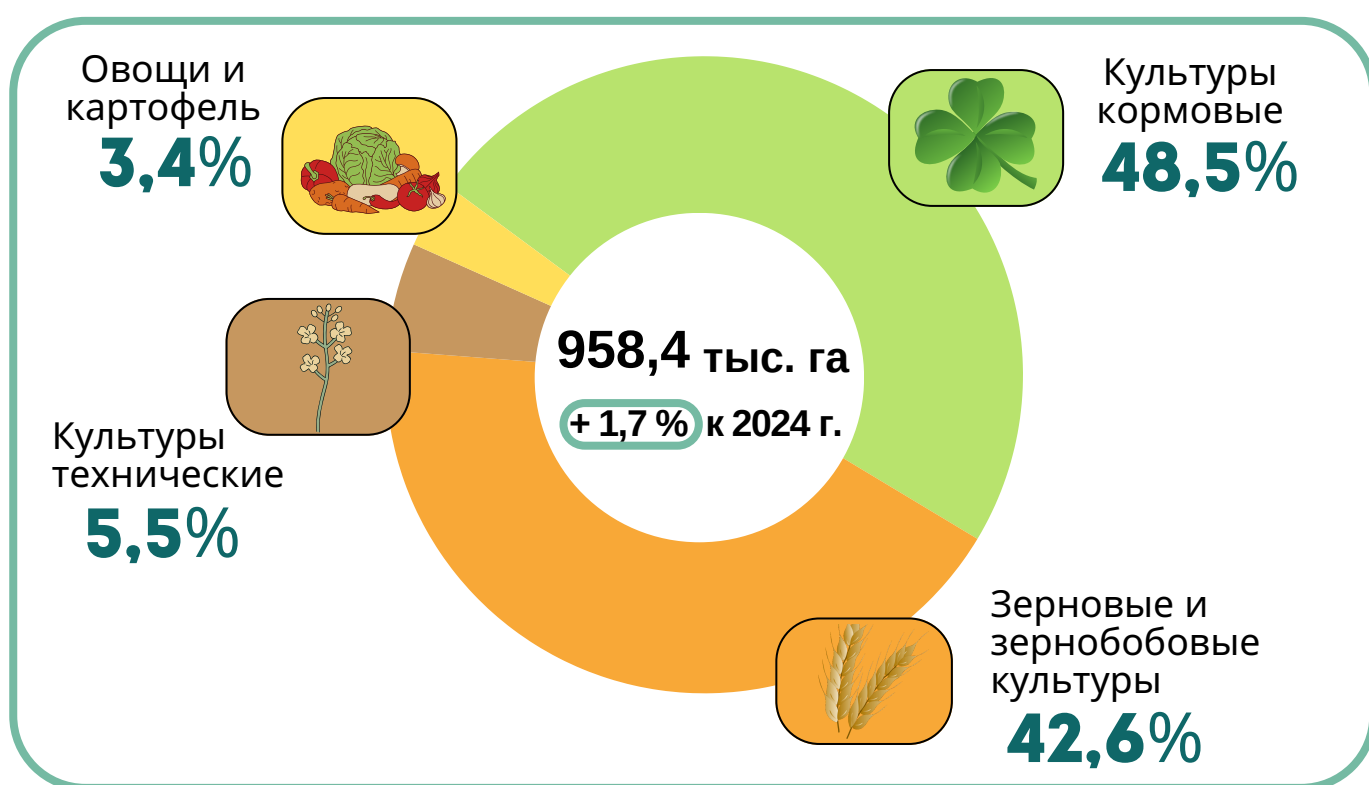

ОСНОВНЫЕ ПОКАЗАТЕЛИ ПРОИЗВОДСТВА ОТДЕЛЬНЫХ ВИДОВ ПРОДУКЦИИ РАСТЕНИЕВОДСТВА В ГОМЕЛЬСКОЙ ОБЛАСТИ

Структура посевных площадей

Валовой сбор и урожайность

Актуальная информация размещена:

При использовании информации ссылка на Главное статистическое управление Гомельской области является обязательной
© Главное статистическое управление Гомельской области